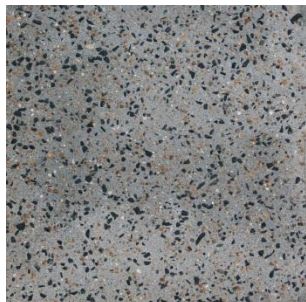

# wascon<sup>®</sup> betontegels

De Wascon<sup>®</sup> betontegels hebben een tijdloze uitstraling en kennen een grote diversiteit aan kleuren en formaten. De techniek van de secundaire uitwassing van de Wascon<sup>®</sup> betontegel heeft als groot voordeel dat ze één op één uitwisselbaar zijn bij reparatiewerk. Dit betekent dat het niet opvalt als een tegel vervangen wordt, de kleuren blijven mooi. De hardheid van de deklaag ontstaat door het 24-uurs uithardingproces, voordat de tegel wordt uitgewassen. De tegel wordt hierdoor minder diep uitgewassen, waardoor de hechting van de steentjes in de deklaag optimaal is. Door de steentjes in de deklaag ontstaat een stroefheid aan de bovenkant van de tegel. Dit heeft gunstig effect wanneer de tegels nat zijn door bijvoorbeeld regenval. De Wascon<sup>®</sup> betontegel wordt geproduceerd op een betontegelpers, waardoor de dichtheid van de tegel hoog is. De tegels zijn uitermate geschikt voor wandelpaden en winkelgebieden, maar zijn ook bestand tegen zware belastingen en wringend verkeer.

Door gebruik te maken van 100% kleurechte natuurlijke mineralen in de deklaag is bijna elke kleur leverbaar. De Wascon<sup>®</sup> betontegel wordt geproduceerd conform de NEN-EN 1339, volgens de richtlijnen van de BRL 2313 en zijn KOMO gekeurd. Ze zijn leverbaar in machinaalpakket.

## Kleurenkaart

1101 Gewassen basalt licht

1102 Gewassen basalt grijs

1103 Gewassen basalt (antraciet)

1107 Gewassen basalt

1307 Gewassen grijs graniet

1901 Gewassen basalt donker

2104 Gewassen basalt vol bezet+ glanzkiez (antraciet)

2502 Gewassen tilrood

2507 Gewassen kwarts

3204 Gewassen rosso-verona

3503 Gewassen geel

4508 Gewassen lavento

5301 Gewassen koperslak

5303 Gewassen verdi-alpi