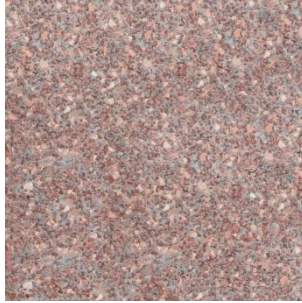

## Kleurenkaart

1101 Gewassen basalt licht

1102 Gewassen basalt grijs

1103 Gewassen basalt (antraciet)

1107 Gewassen basalt

1307 Gewassen grijs graniet

1901 Gewassen basalt donker

2104 Gewassen basalt vol bezet+ glanzkiez (antraciet)

2502 Gewassen tilrood

2507 Gewassen kwarts

3204 Gewassen rosso-verona

3503 Gewassen geel

4508 Gewassen lavento

5301 Gewassen koperslak

5303 Gewassen verdi-alpi