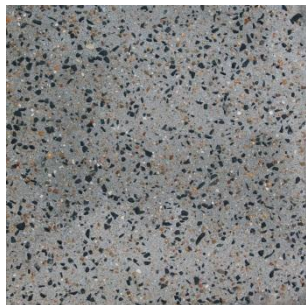

wascon[®] betontegels

Voor een tijdloos effect

De Wascon[®] betontegels hebben een tijdloze uitstraling en kennen een grote diversiteit aan kleuren en formaten. De techniek van de secundaire uitwassing van de Wascon[®] betontegel heeft als groot voordeel dat ze één op één uitwisselbaar zijn bij reparatiewerk. Dit betekent dat het niet opvalt als een tegel vervangen wordt, de kleuren blijven mooi. De hardheid van de deklaag ontstaat door het 24-uurs uithardingproces, voordat de tegel wordt uitgewassen. De tegel wordt hierdoor minder diep uitgewassen, waardoor de hechting van de steentjes in de deklaag optimaal is. Door de steentjes in de deklaag ontstaat een stroefheid aan de bovenkant van de tegel. Dit heeft gunstig effect wanneer de tegels nat zijn door bijvoorbeeld regenval. De Wascon[®] betontegel wordt geproduceerd op een betontegelpers, waardoor de dichtheid van de tegel hoog is. De tegels zijn uitermate geschikt voor wandelpaden en winkelgebieden, maar zijn ook bestand tegen zware belastingen en wringend verkeer.

Door gebruik te maken van 100% kleurechte natuurlijke mineralen in de deklaag is bijna elke kleur leverbaar. De Wascon[®] betontegel wordt geproduceerd conform de NEN-EN 1339, volgens de richtlijnen van de BRL 2313 en zijn KOMO gekeurd. Ze zijn leverbaar in machinaalpakket.

Productomschrijving Wascon®

1101 Gewassen basalt licht

1102 Gewassen basalt grijs

1103 Gewassen basalt (antraciet)

1107 Gewassen basalt

1307 Gewassen grijs graniet

1901 Gewassen basalt donker

2104 Gewassen basalt vol bezet+ glanzkiez (antraciet)