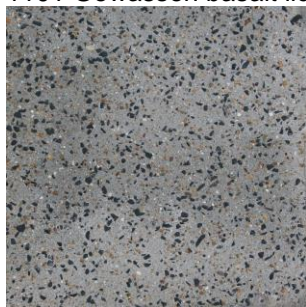

wascon[®] betontegels

Voor een tijdloos effect

De Wascon[®] betontegels hebben een tijdloze uitstraling en kennen een grote diversiteit aan kleuren en formaten. De techniek van de secundaire uitwassing van de Wascon[®] betontegel heeft als groot voordeel dat ze één op één uitwisselbaar zijn bij reparatiewerk. Dit betekent dat het niet opvalt als een tegel vervangen wordt, de kleuren blijven mooi. De hardheid van de deklaag ontstaat door het 24-uurs uithardingproces, voordat de tegel wordt uitgewassen. De tegel wordt hierdoor minder diep uitgewassen, waardoor de hechting van de steentjes in de deklaag optimaal is. Door de steentjes in de deklaag ontstaat een stroefheid aan de bovenkant van de tegel. Dit heeft gunstig effect wanneer de tegels nat zijn door bijvoorbeeld regenval. De Wascon[®] betontegel wordt geproduceerd op een betontegelpers, waardoor de dichtheid van de tegel hoog is. De tegels zijn uitermate geschikt voor wandelpaden en winkelgebieden, maar zijn ook bestand tegen zware belastingen en wringend verkeer.

Door gebruik te maken van 100% kleurechte natuurlijke mineralen in de deklaag is bijna elke kleur leverbaar. De Wascon[®] betontegel wordt geproduceerd conform de NEN-EN 1339, volgens de richtlijnen van de BRL 2313 en zijn KOMO gekeurd. Ze zijn leverbaar in machinaalpakket.

Productomschrijving Wascon®

1101 Gewassen basalt licht

1102 Gewassen basalt grijs

1103 Gewassen basalt (antraciet)

1107 Gewassen basalt

1307 Gewassen grijs graniet

1901 Gewassen basalt donker

2104 Gewassen basalt vol bezet+ glanzkiez (antraciet)